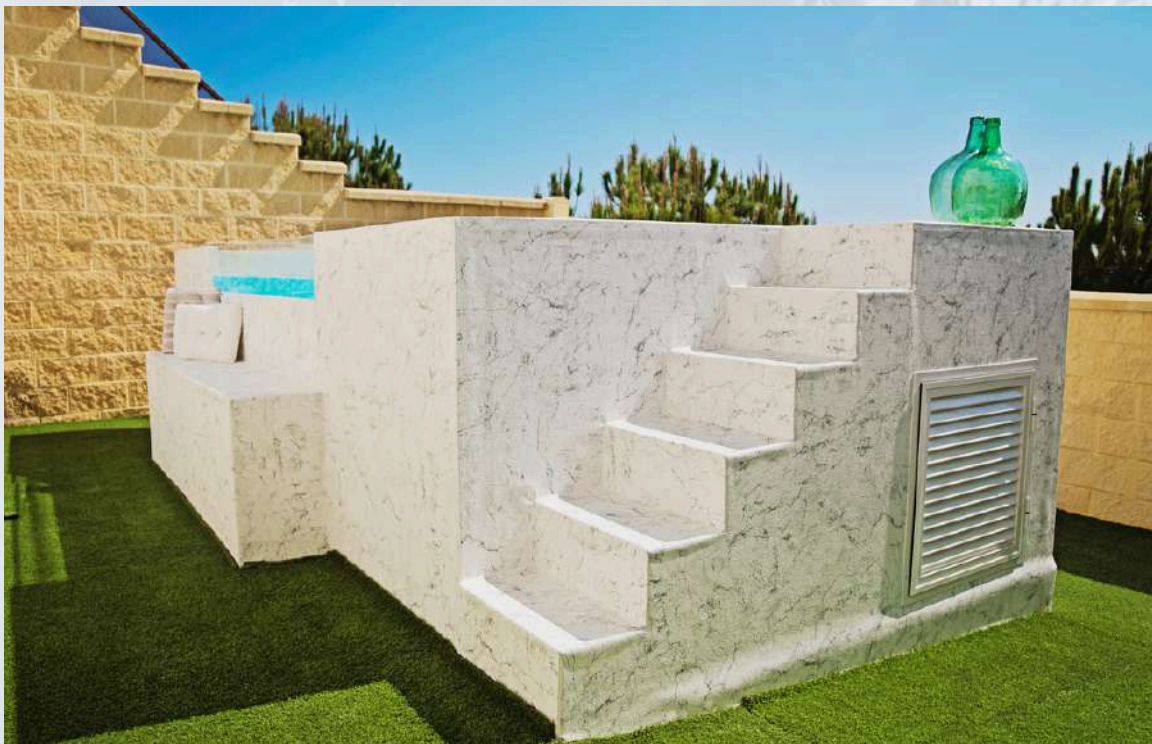

2024

Mostrario de **PISCINAS ELEVADAS**

Kitpool

Descubre nuestra gama de **piscinas elevadas** y elige la que mejor se adapte a ti

Piscina **Elevada**, **semi-enterrada o** **enterrada**

- ✓ Completamente personalizable (interior y exterior) + extras
- ✓ Altura estándar de 1,24m
- ✓ 100% a medida

POOLSPA

- ✓ Completamente personalizable (interior y exterior) + extras
- ✓ Altura estándar de 0,80m
- ✓ 4 medidas: 2,40x2, 3x2, 4x2 y 5x2.

ECOBASIC

- ✓ Personaliza el exterior y el interior
- ✓ Altura estándar de 1,24m
- ✓ 1 única medida

ATICOPOL

- ✓ Acabado exterior e interior únicos
- ✓ Altura estándar de 0,50 m
- ✓ 1 única medida

Novedad
2023-2024

NEW!

Nueva POOLSPA con exterior en **madera tecnológica** (composite) y lámina armada de la nueva gama de CEFIL POOL: **KERAMIK**

Piscinas ELEVADAS

**Totalmente a medida.
Totalmente personalizable.**
La más vendida.

Kitpool

Descubre la fusión perfecta entre la **innovación** y la **elegancia**. Cada detalle ha sido cuidadosamente elaborado para crear una experiencia inigualable, con detalle y sumamente **sostenible**