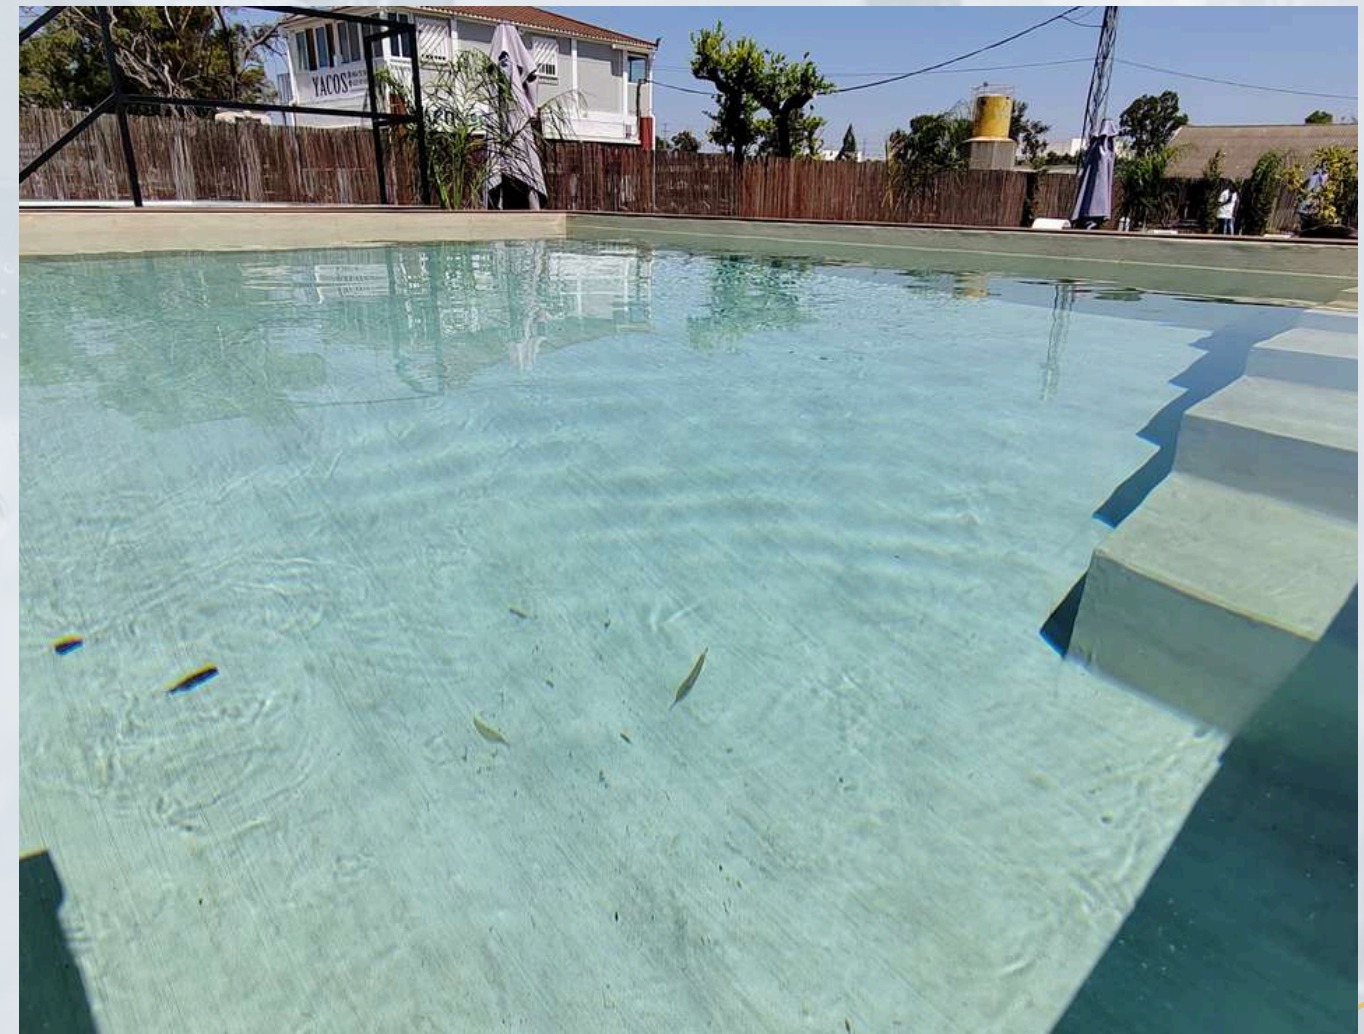

POOLSPA

- ✓ Completamente personalizable (interior y exterior) + extras
- ✓ Altura estándar de 0,80m
- ✓ 4 medidas: 2,40x2, 3x2, 4x2 y 5x2.

ECOBASIC

- ✓ Personaliza el exterior y el interior
- ✓ Altura estándar de 1,24m
- ✓ 1 única medida

Kitpool

Kitpool

Kitpool

Kitpool

Kitpool

Piscinas ELEVADAS

enterradas/semi-enterradas

**Nuestra PISCINA ELEVADA
completamente personalizada, ahora
también preparada para ser ENTERRADA**

Kitpool

A woman with her eyes closed is relaxing in a hot tub. She is wearing a white bikini top. The water is bubbling around her. The background is a soft, out-of-focus white.

POOLSPA

**Disfrute del auténtico relax con nuestro
modelo POOLSPA.**

Descubre nuestro modelo más deseado.

MODELO POOLSPA *deluxe*

EXCLUSIVE
LEROY MERLIN

Cristal + tumbona extra

MODELO EXCLUSIVO LEROY MERLIN - 2024

Kitpool

ECO BASIC

Un modelo práctico y económico.
Un único tamaño, perfecto para espacios
rurales o espacios grandes.