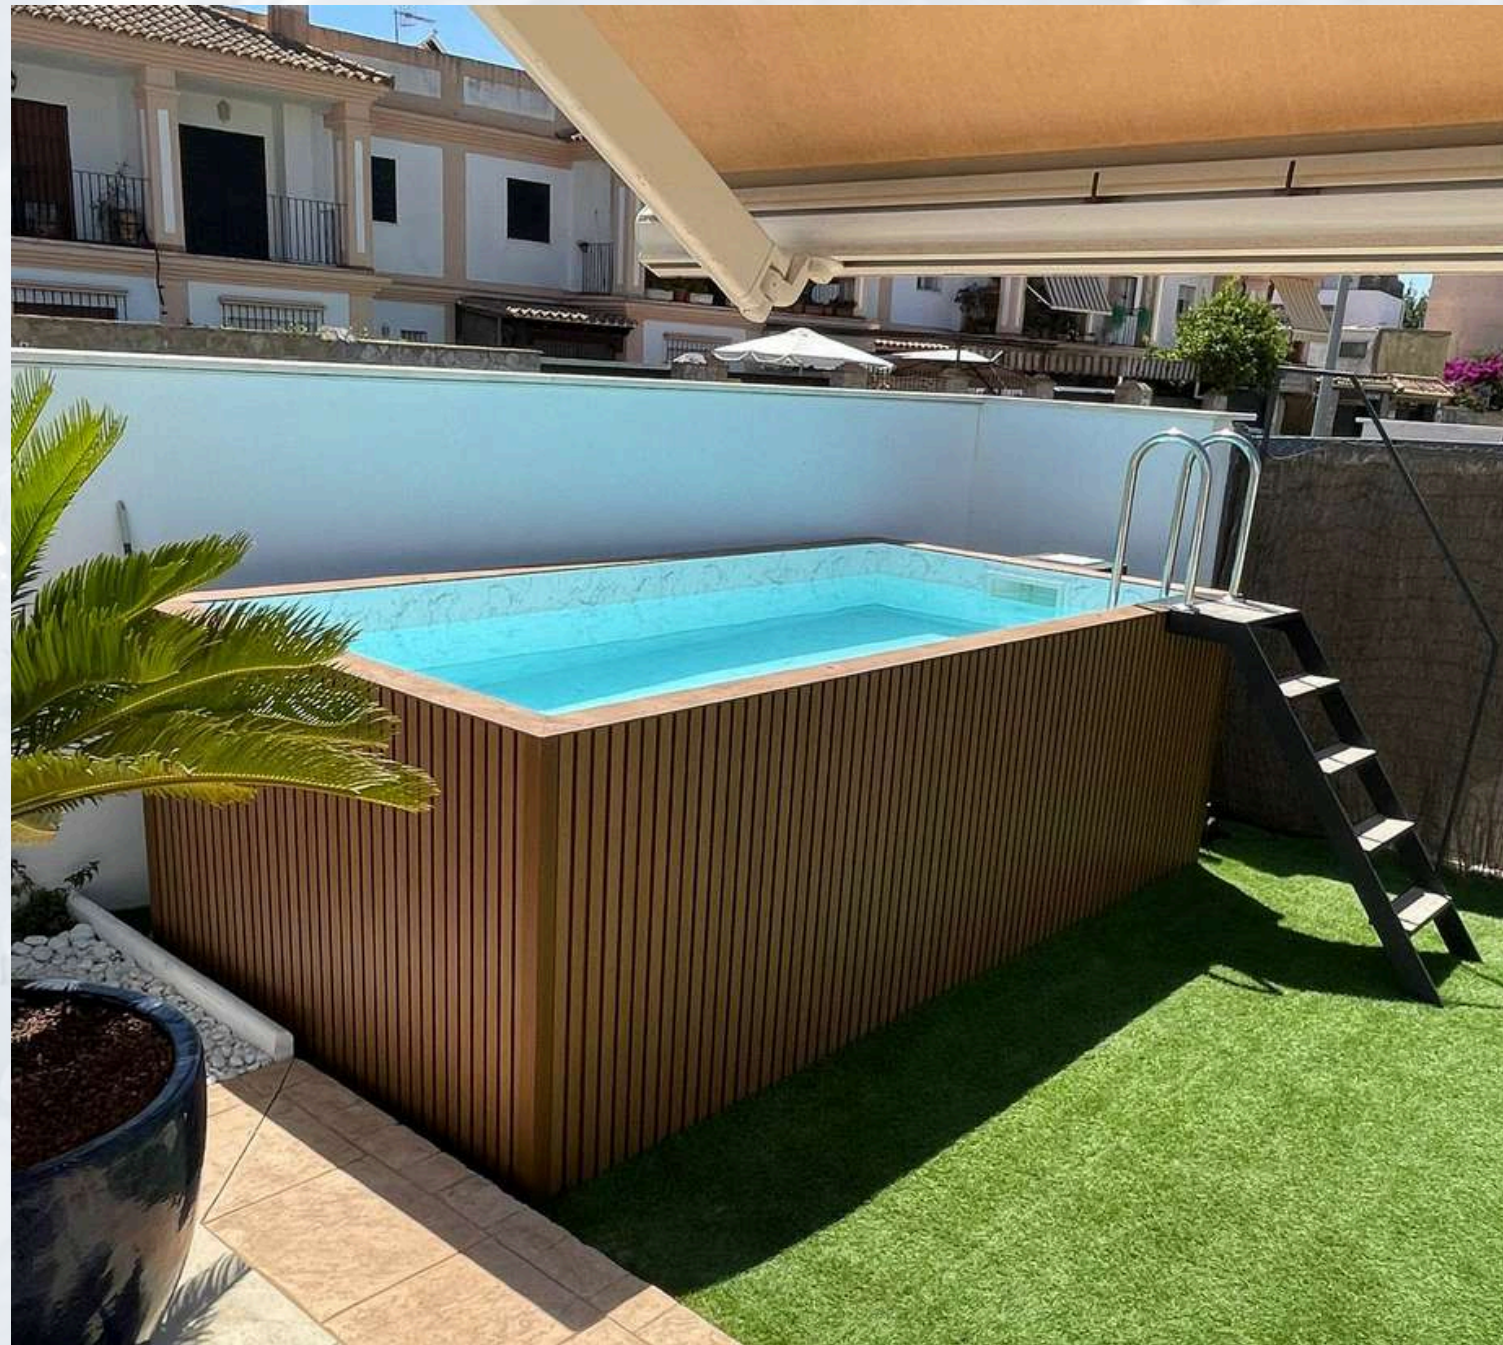

POOLSPA

- ✓ Completamente personalizable (interior y exterior) + extras
- ✓ Altura estándar de 0,80m
- ✓ 4 medidas: 2,40x2, 3x2, 4x2 y 5x2.

ECOBASIC

- ✓ Personaliza el exterior y el interior
- ✓ Altura estándar de 1,24m
- ✓ 1 única medida

Descubre nuestro modelo más deseado.

MODELO POOLSPA *deluxe*

EXCLUSIVE
LEROY MERLIN

Cristal + tumbona extra

MODELO EXCLUSIVO LEROY MERLIN - 2024

Kitpool

ECO BASIC

Un modelo práctico y económico.
Un único tamaño, perfecto para espacios
rurales o espacios grandes.

Kitpool

EGGO BASIC

Kitpool

ECO BASIC
deluxe

NEW

Acabado exterior en composite *Wood Natura*.

Acabado interior en lámina armada *Blanca 3D*.

ÁTICOPPOOL

Sumérgete en la frescura de lo nuevo con ÁTICOPPOOL, una experiencia de relajación revolucionaria que no querrás perderte.

Acabado exterior en COMPOSITE
color **WOOD NATURE.**

Acabado interior en LÁMINA
ARMADA color **BLANCO 3D.**