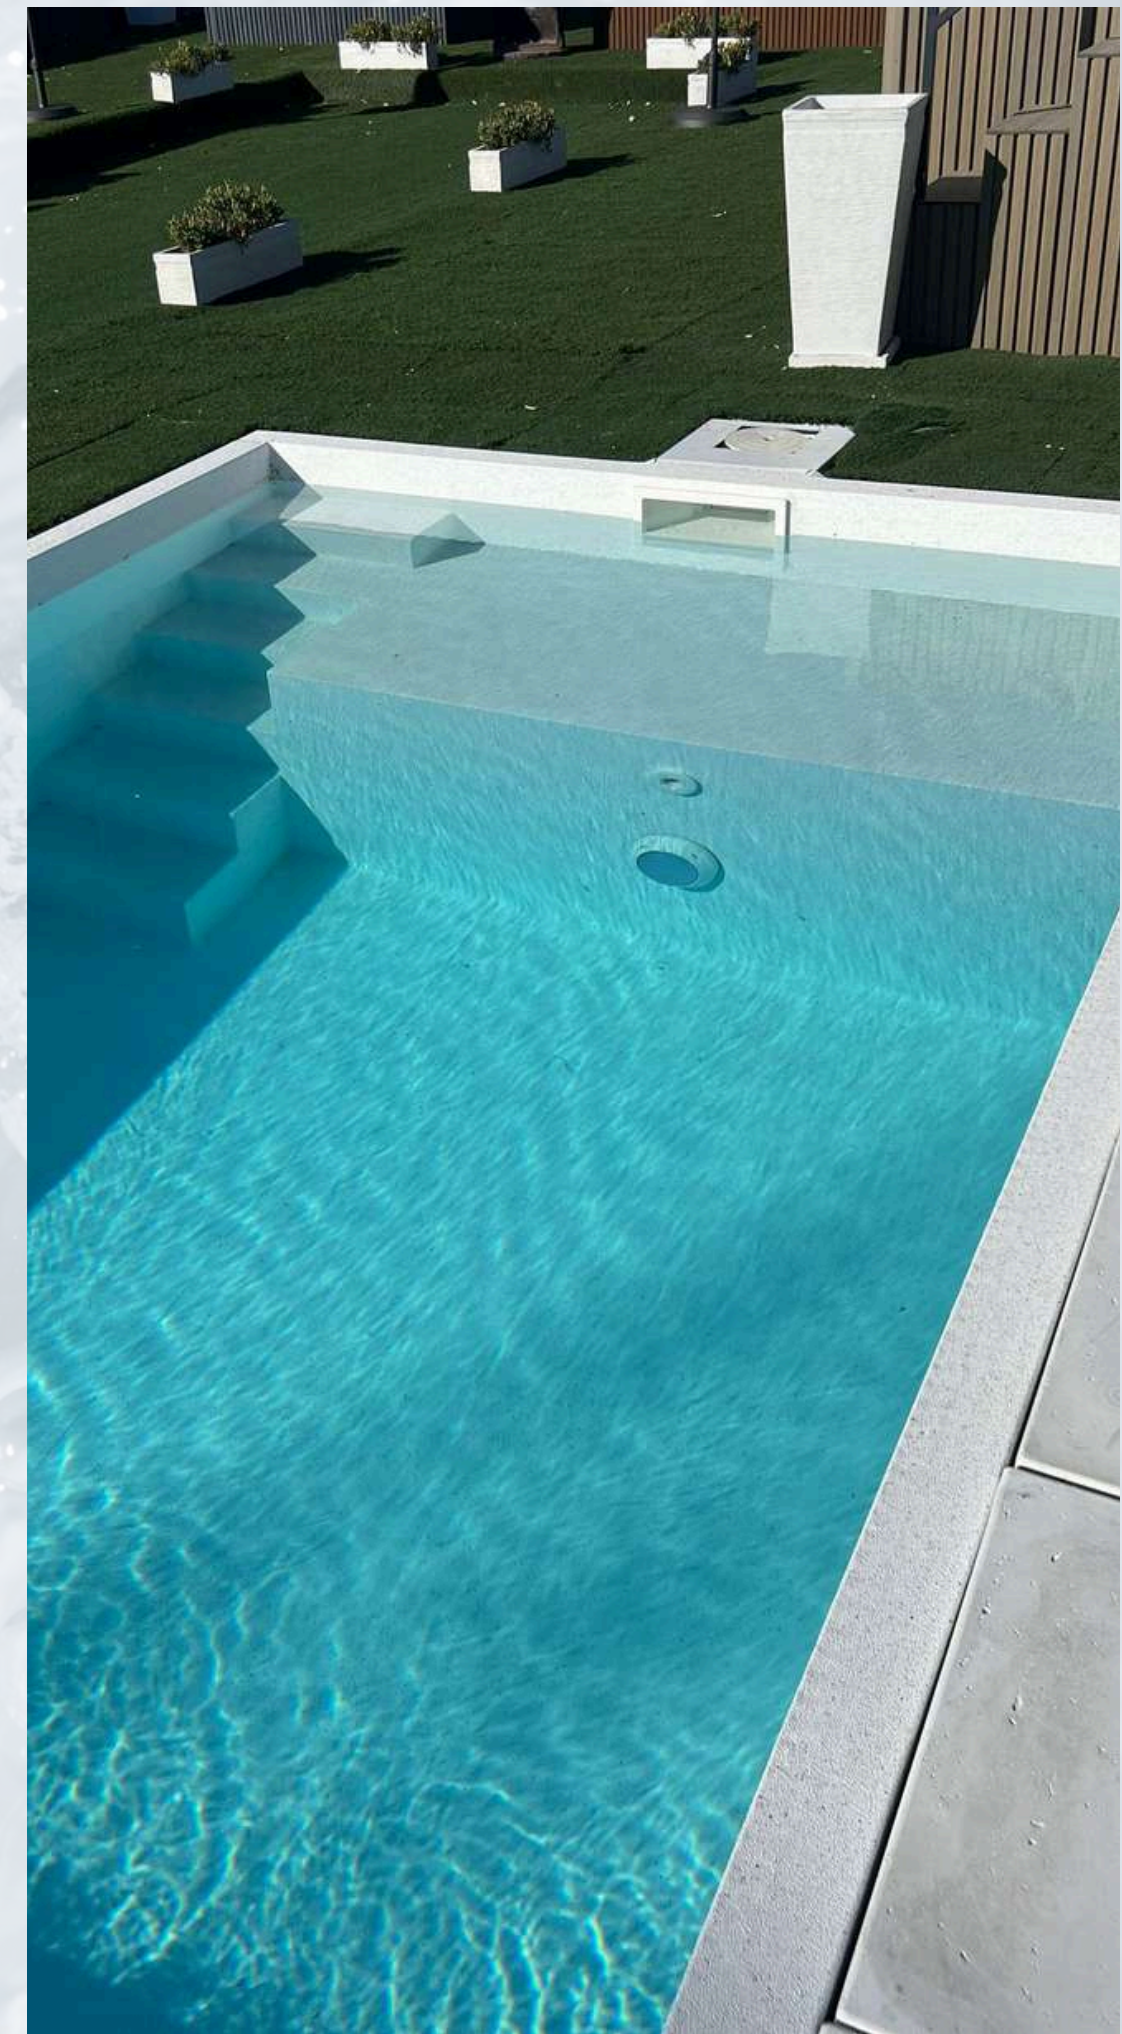

POOLSPA

- ✓ Completamente personalizable (interior y exterior) + extras
- ✓ Altura estándar de 0,80m
- ✓ 4 medidas: 2,40x2, 3x2, 4x2 y 5x2.

ECOBASIC

- ✓ Personaliza el exterior y el interior
- ✓ Altura estándar de 1,24m
- ✓ 1 única medida

Kitpool

Kitpool

Kitpool

Kitpool

Kitpool

Piscinas ELEVADAS

enterradas/semi-enterradas

**Nuestra PISCINA ELEVADA
completamente personalizada, ahora
también preparada para ser ENTERRADA**

Kitpool

A woman with her eyes closed is relaxing in a hot tub. She is wearing a white bikini top. The water is bubbling around her. The background is a soft, out-of-focus white.

POOLSPA

**Disfrute del auténtico relax con nuestro
modelo POOLSPA.**