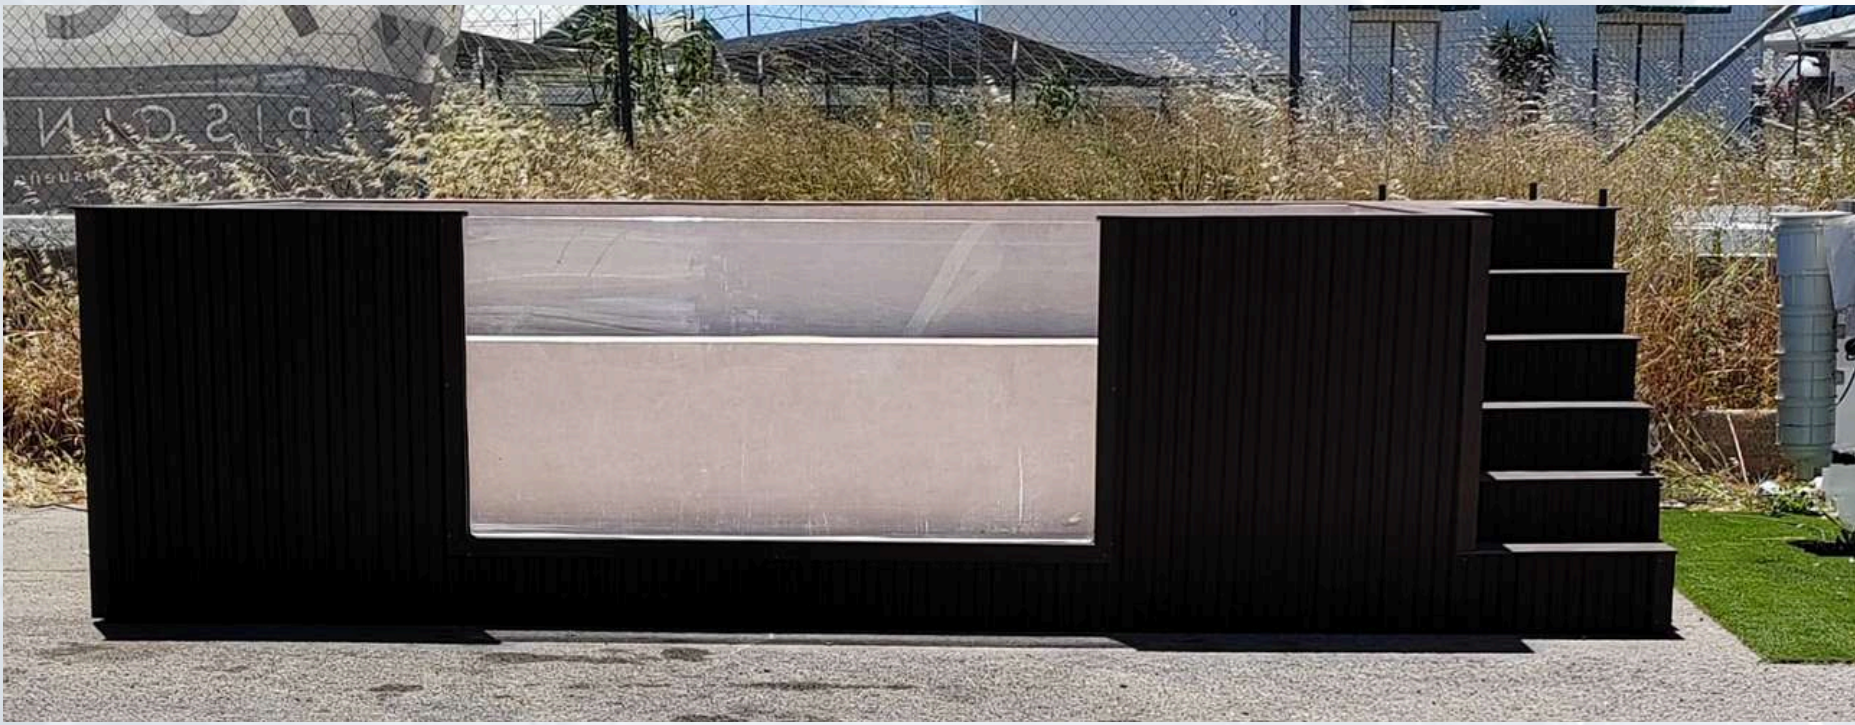

POOLSPA

- ✓ Completamente personalizable (interior y exterior) + extras
- ✓ Altura estándar de 0,80m
- ✓ 4 medidas: 2,40x2, 3x2, 4x2 y 5x2.

ECOBASIC

- ✓ Personaliza el exterior y el interior
- ✓ Altura estándar de 1,24m
- ✓ 1 única medida

Kitpool

Kitpool

Kitpool

Kitpool

Kitpool

Piscinas ELEVADAS

enterradas/semi-enterradas

**Nuestra PISCINA ELEVADA
completamente personalizada, ahora
también preparada para ser ENTERRADA**