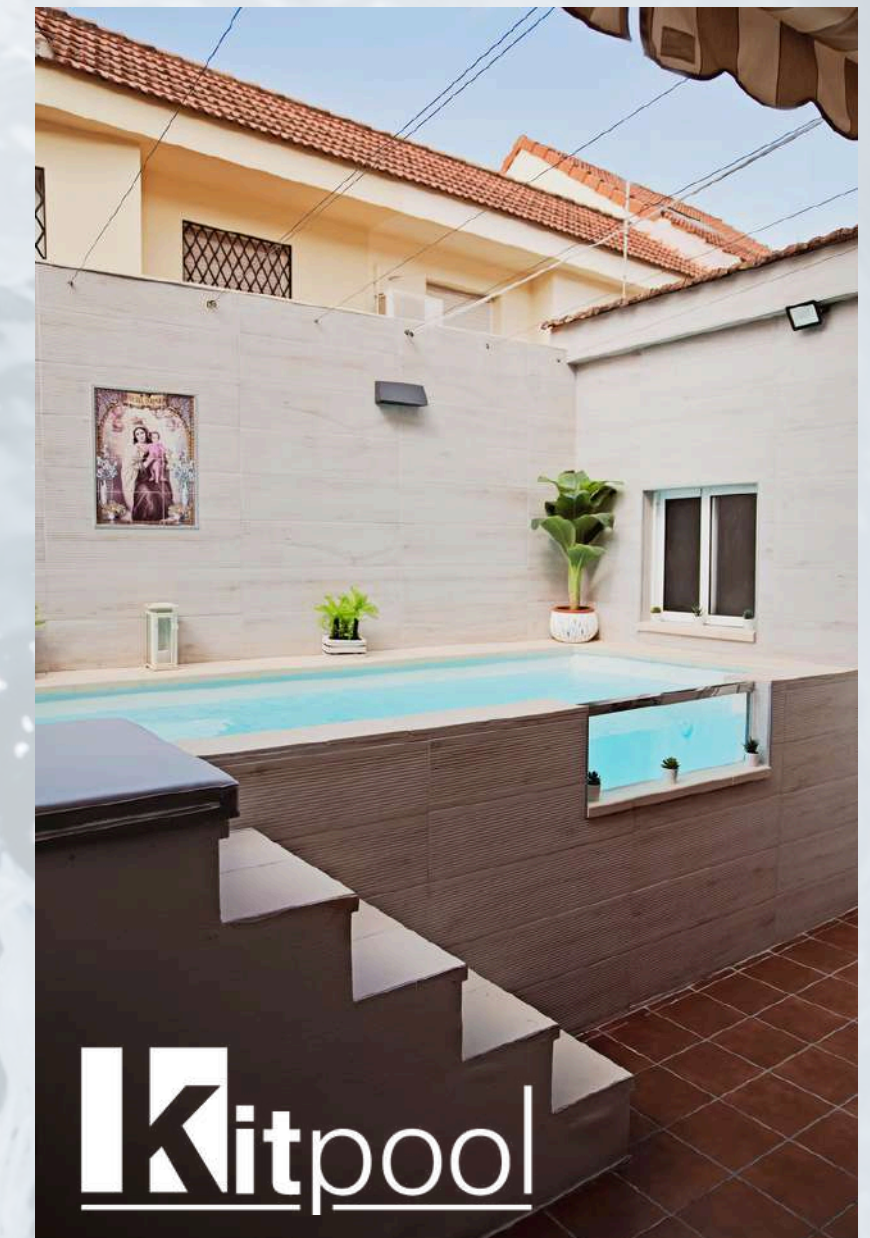

Kitpool

Descubre la fusión perfecta entre la **innovación** y la **elegancia**. Cada detalle ha sido cuidadosamente elaborado para crear una experiencia inigualable, con detalle y sumamente **sostenible**