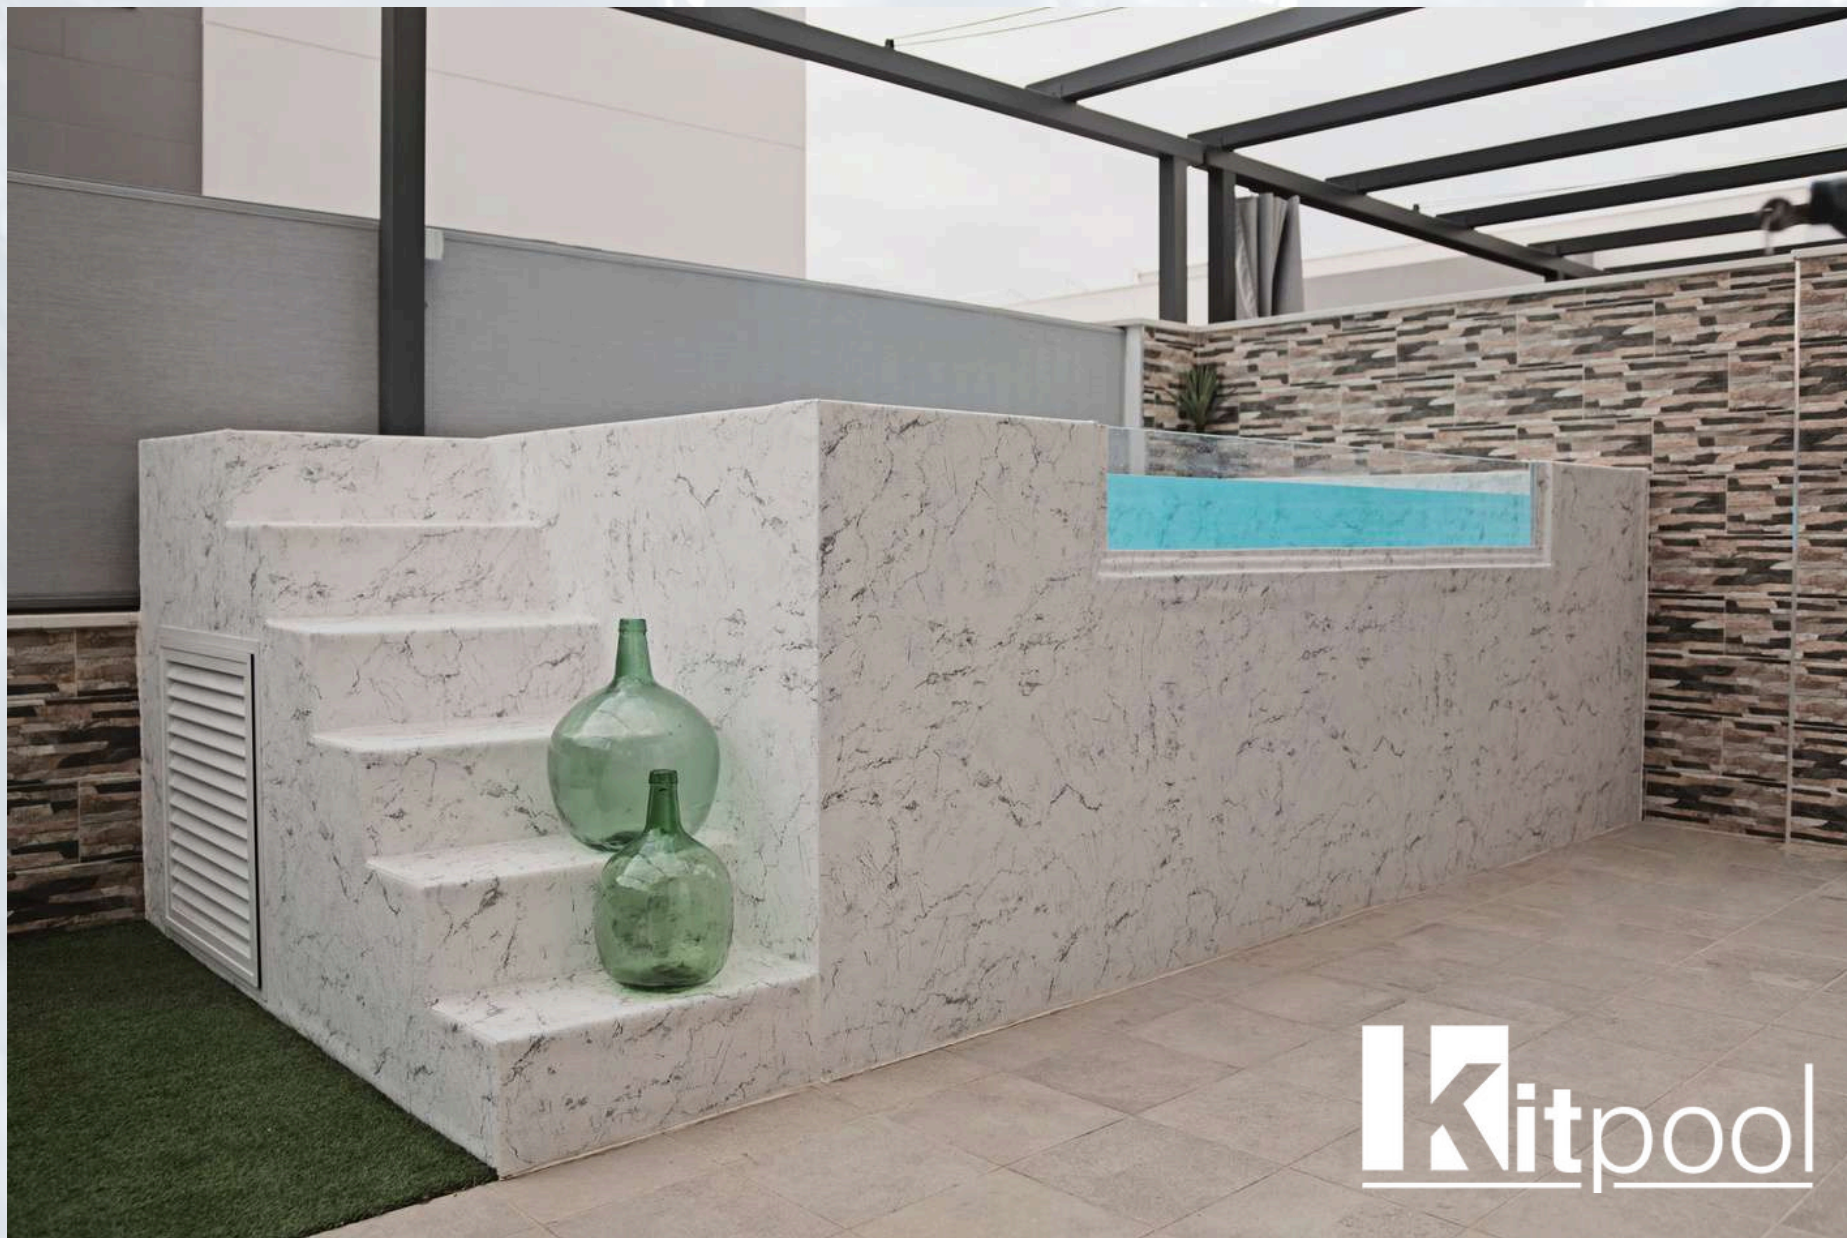

POOLSPA

- ✓ Completamente personalizable (interior y exterior) + extras
- ✓ Altura estándar de 0,80m
- ✓ 4 medidas: 2,40x2, 3x2, 4x2 y 5x2.

ECOBASIC

- ✓ Personaliza el exterior y el interior
- ✓ Altura estándar de 1,24m
- ✓ 1 única medida

Piscinas ELEVADAS

**Totalmente a medida.
Totalmente personalizable.**
La más vendida.

Kitpool

Descubre la fusión perfecta entre la **innovación** y la **elegancia**. Cada detalle ha sido cuidadosamente elaborado para crear una experiencia inigualable, con detalle y sumamente **sostenible**