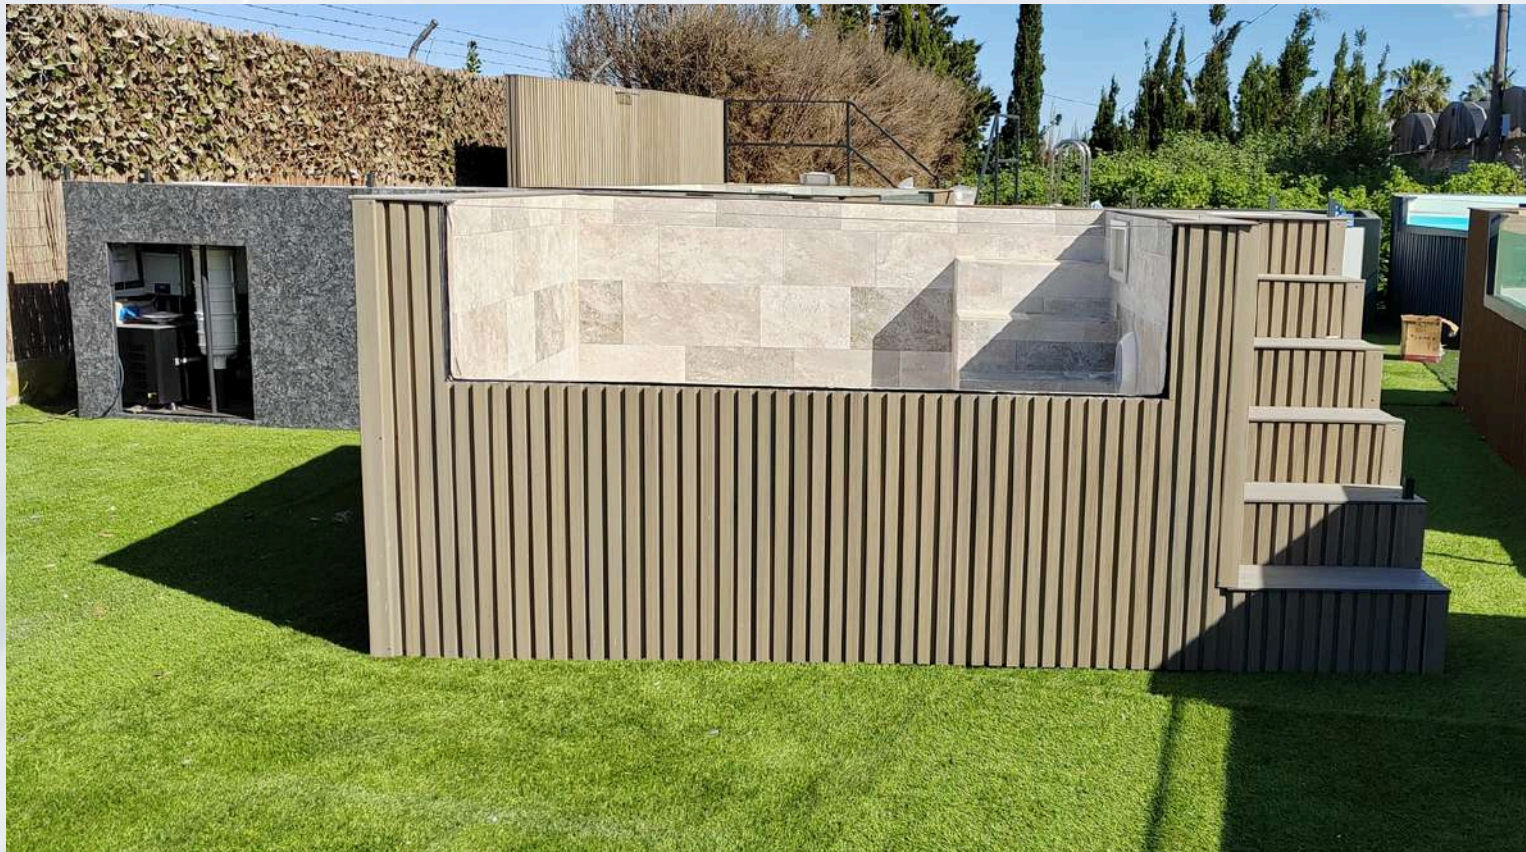

Múltiples acabados
exteriores e
interiores a tu
disposición.
**Consúltanos si
tienes alguna duda.**

Kitpool