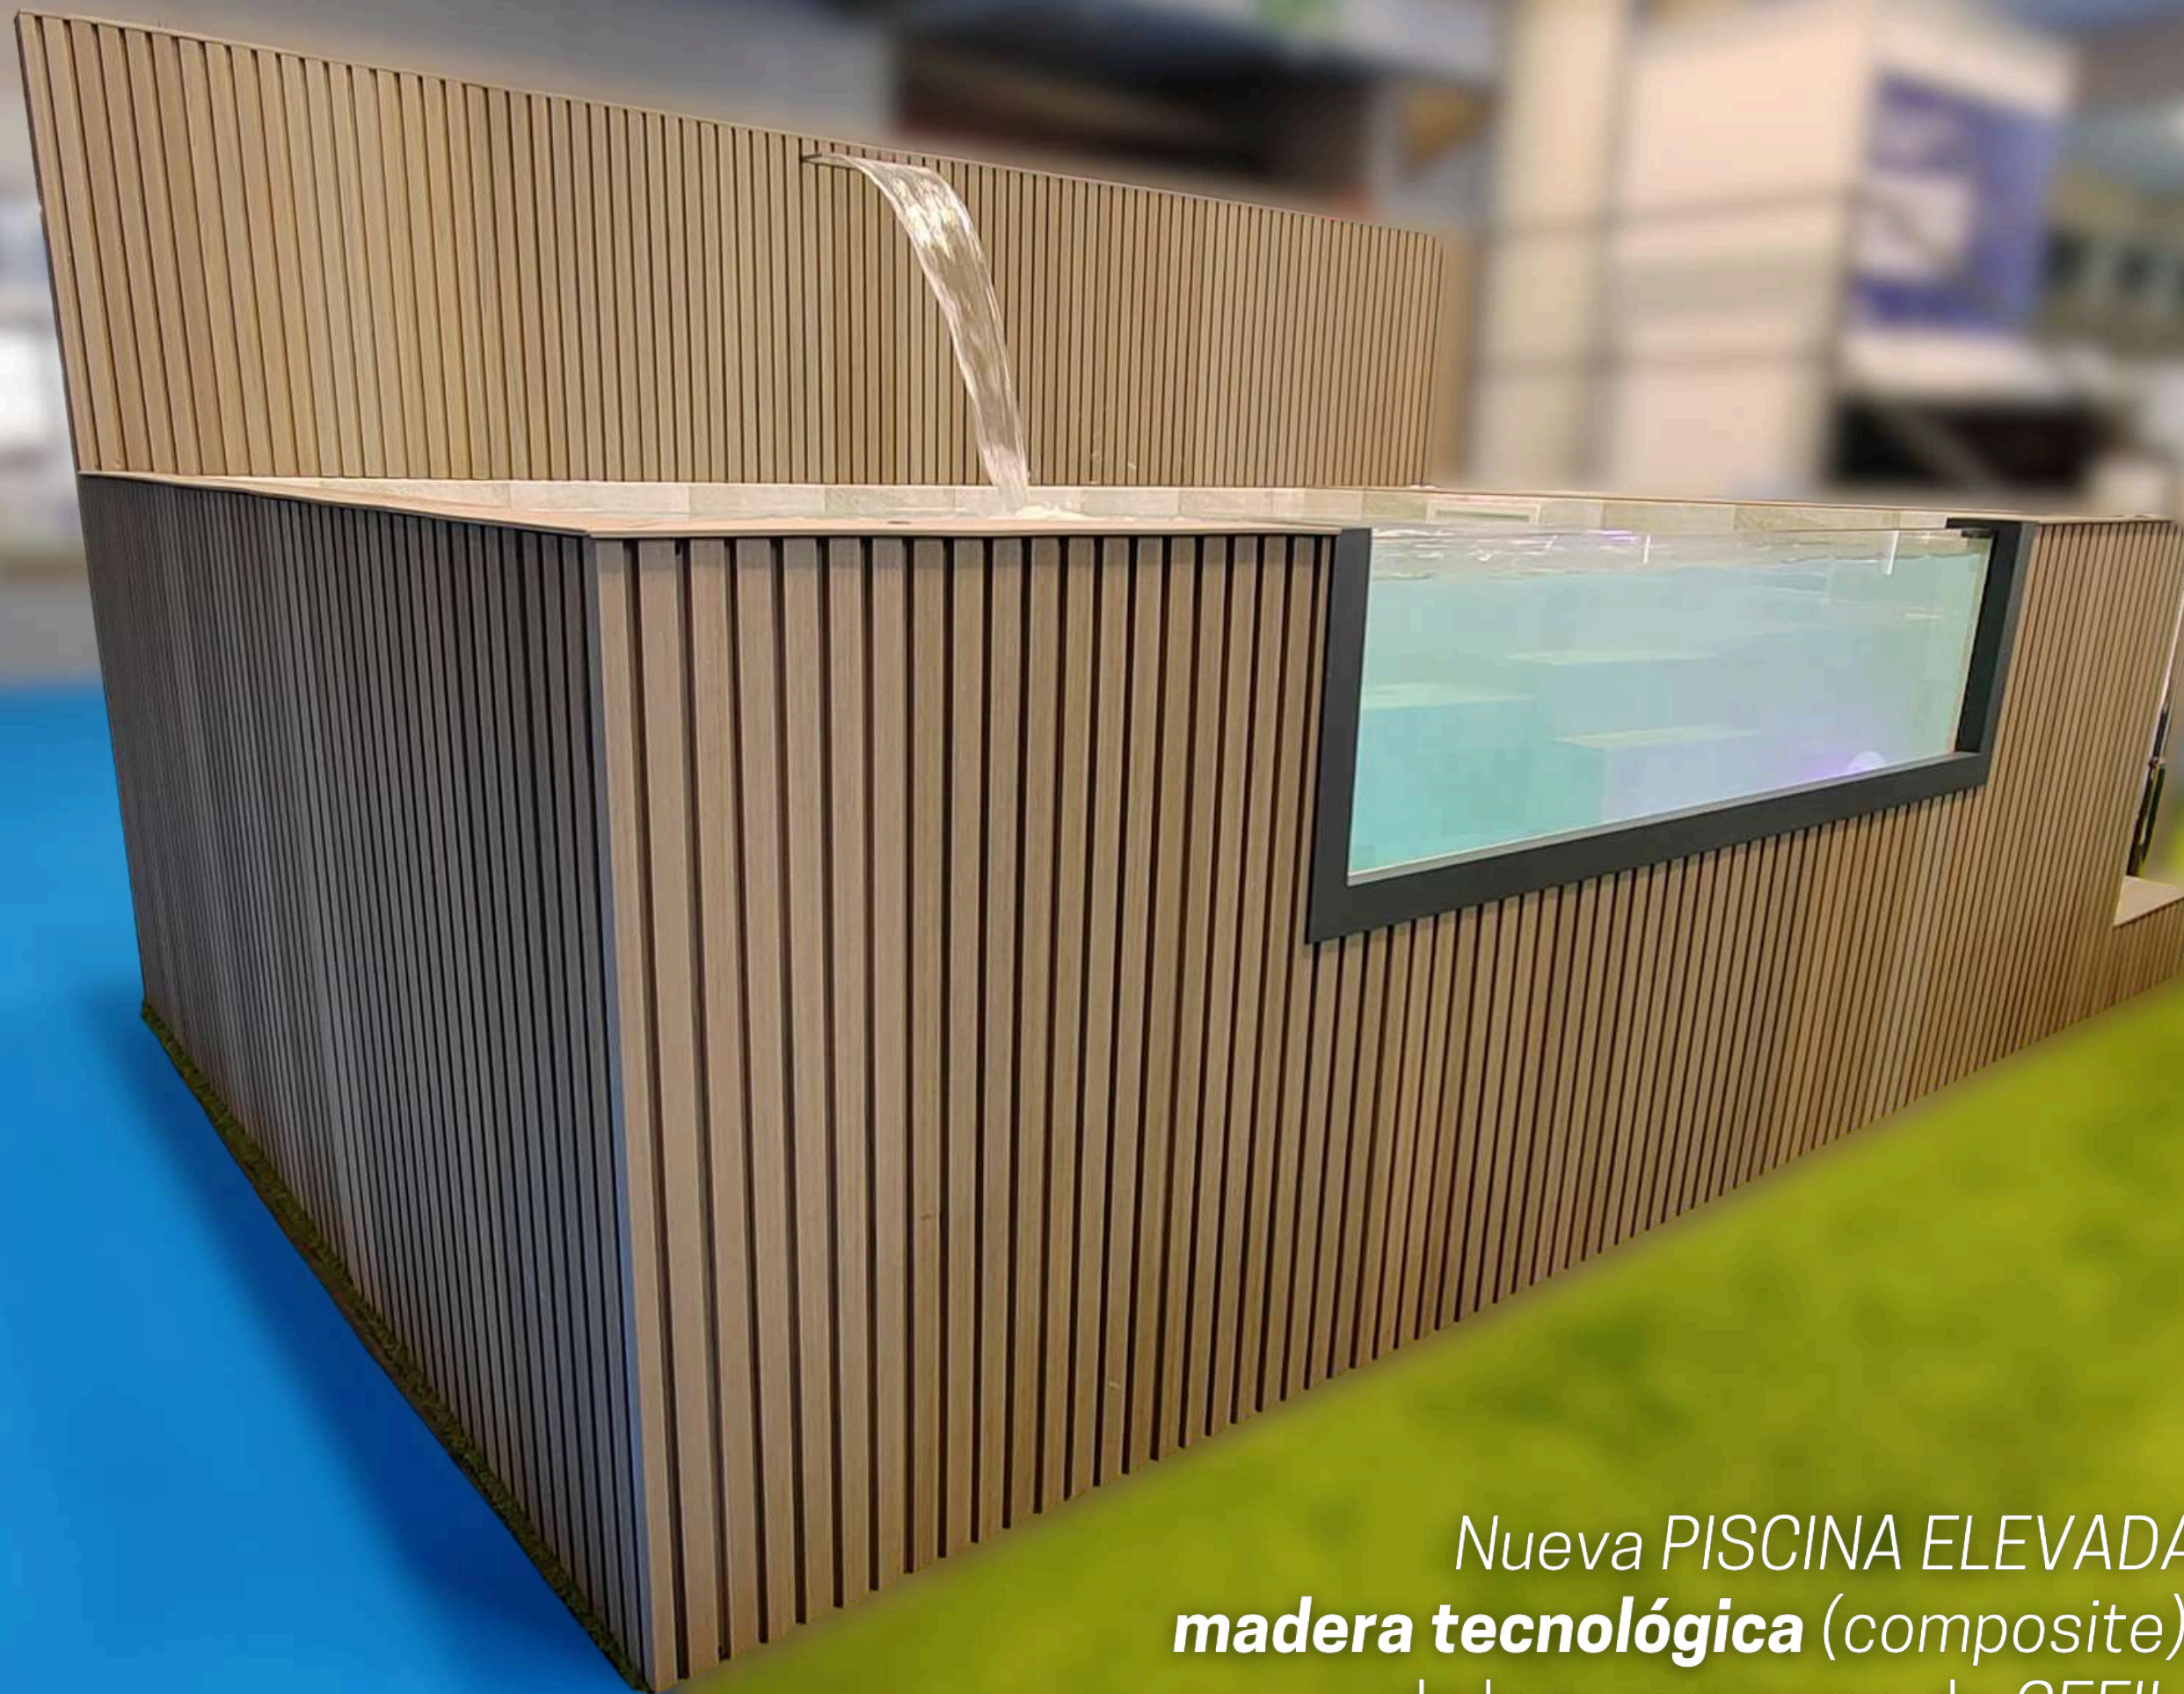

ATICOPOL

- ✓ Acabado exterior e interior únicos
- ✓ Altura estándar de 0,50 m
- ✓ 1 única medida

Novedad
2023-2024

NEW!

Nueva POOLSPA con exterior en **madera tecnológica** (composite) y lámina armada de la nueva gama de CEFIL POOL: **KERAMIK**

Novedad
2023-2024

NEW!

Nueva PISCINA ELEVADA con exterior en **madera tecnológica** (composite) y lámina armada de la nueva gama de CEFIL POOL: **KERAMIK**

Novedad
2023-2024

NEW!

Nueva PISCINA ELEVADA con exterior en **madera tecnológica** (composite) y lámina armada de la nueva gama de CEFIL POOL: **KERAMIK**